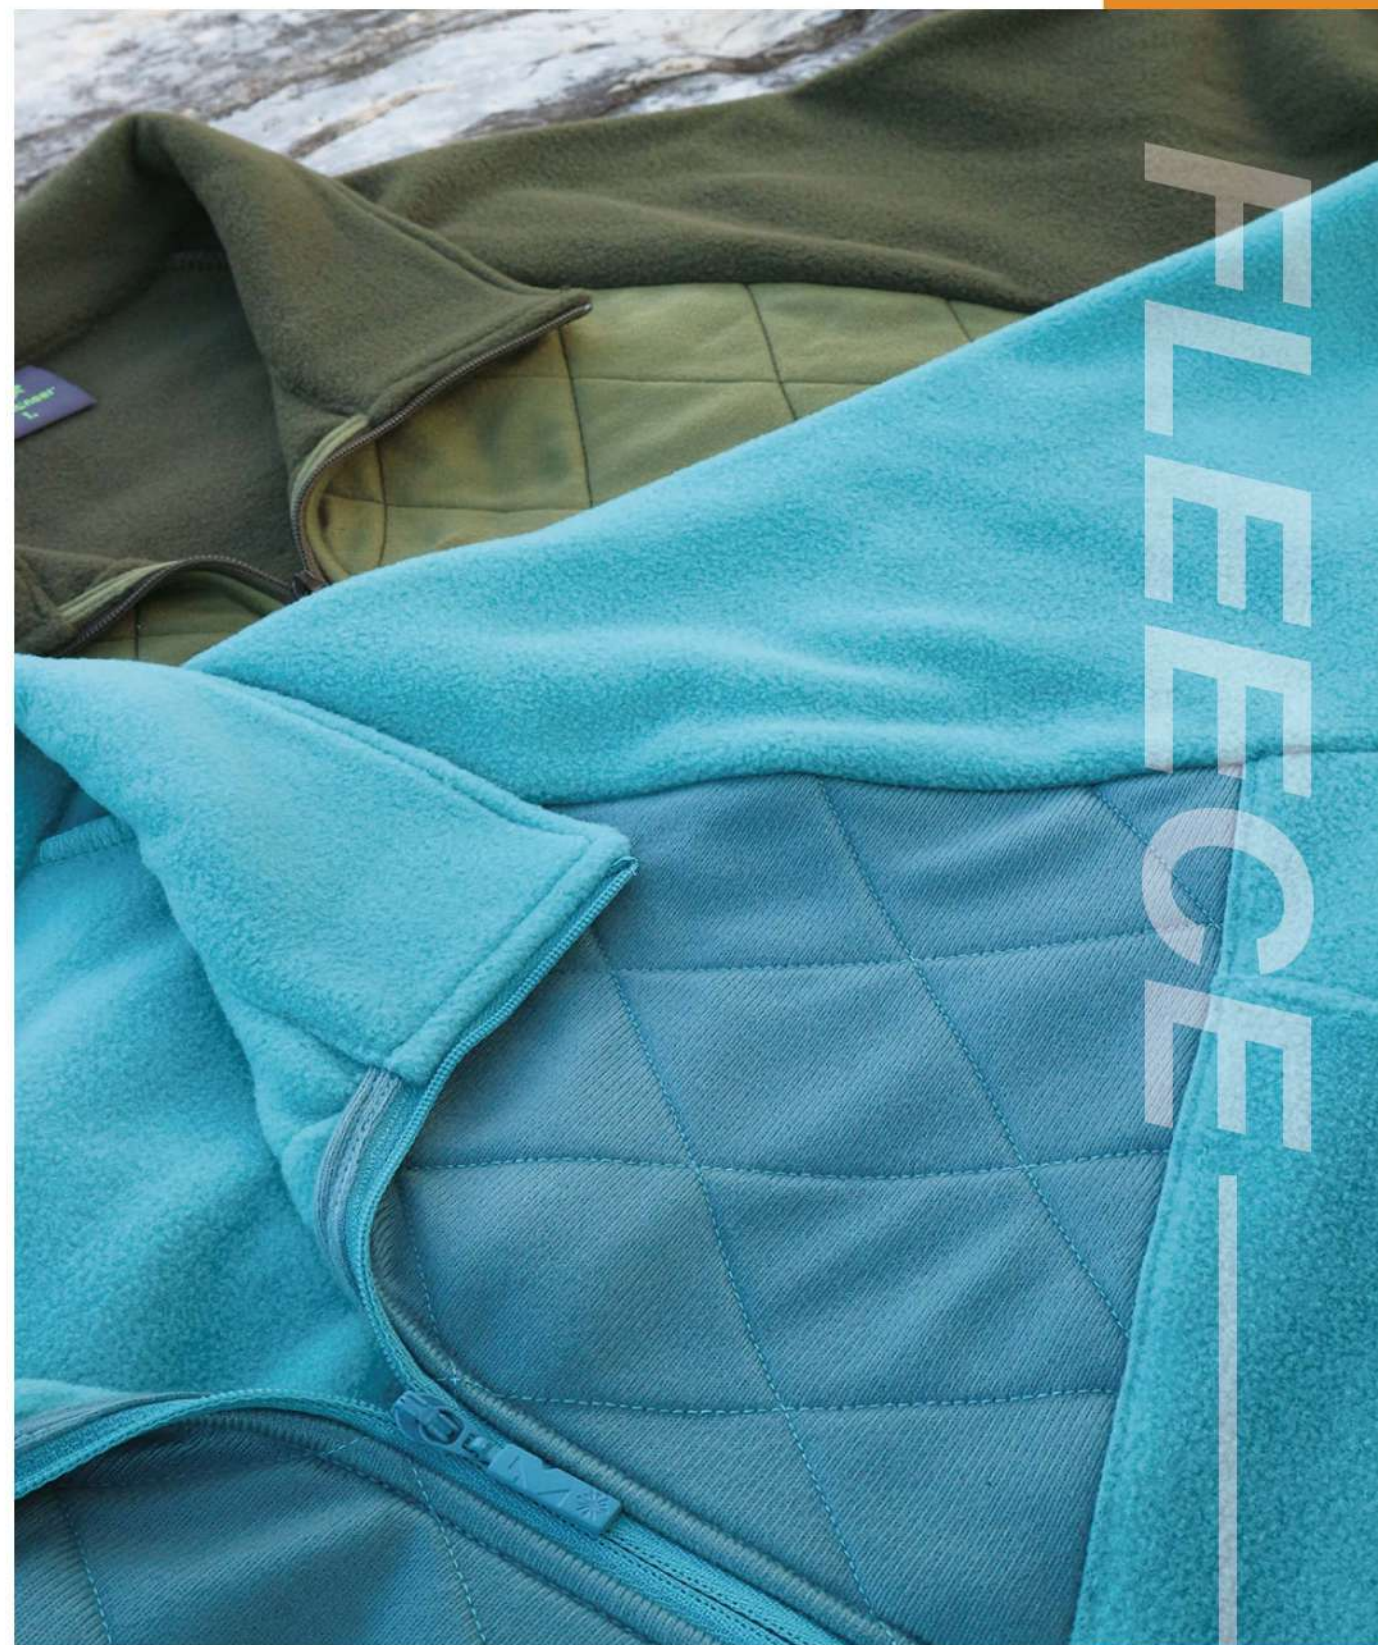

輕量.蓄熱.保暖.柔軟.抗起毛球.快乾

42F15 男刷毛保暖上衣

68 橄綠 71 灰綠 80 寶藍 M-2L 訂價:2360 特價:1180

- *超細纖維，四向彈性，活動自在不受限
- *細緻豐厚刷毛，維持體溫蓄熱
- *拉鍊式立領設計，增加保暖及穿脫的舒適度
- *胸前配布歷經經典菱格與眾不同
- *率性拉克蘭袖設計

42F16 女刷毛保暖上衣

38 玫紅 62 碧綠 71 灰綠 S~XL 訂價:2360 特價:1180

- *超細纖維，四向彈性，活動自在不受限
- *細緻豐厚刷毛，維持體溫蓄熱
- *拉鍊式立領設計，增加保暖及穿脫的舒適度
- *胸前配布歷經經典菱格與眾不同
- *率性拉克蘭袖設計
- *微收腰凸顯曲線

FLEECE