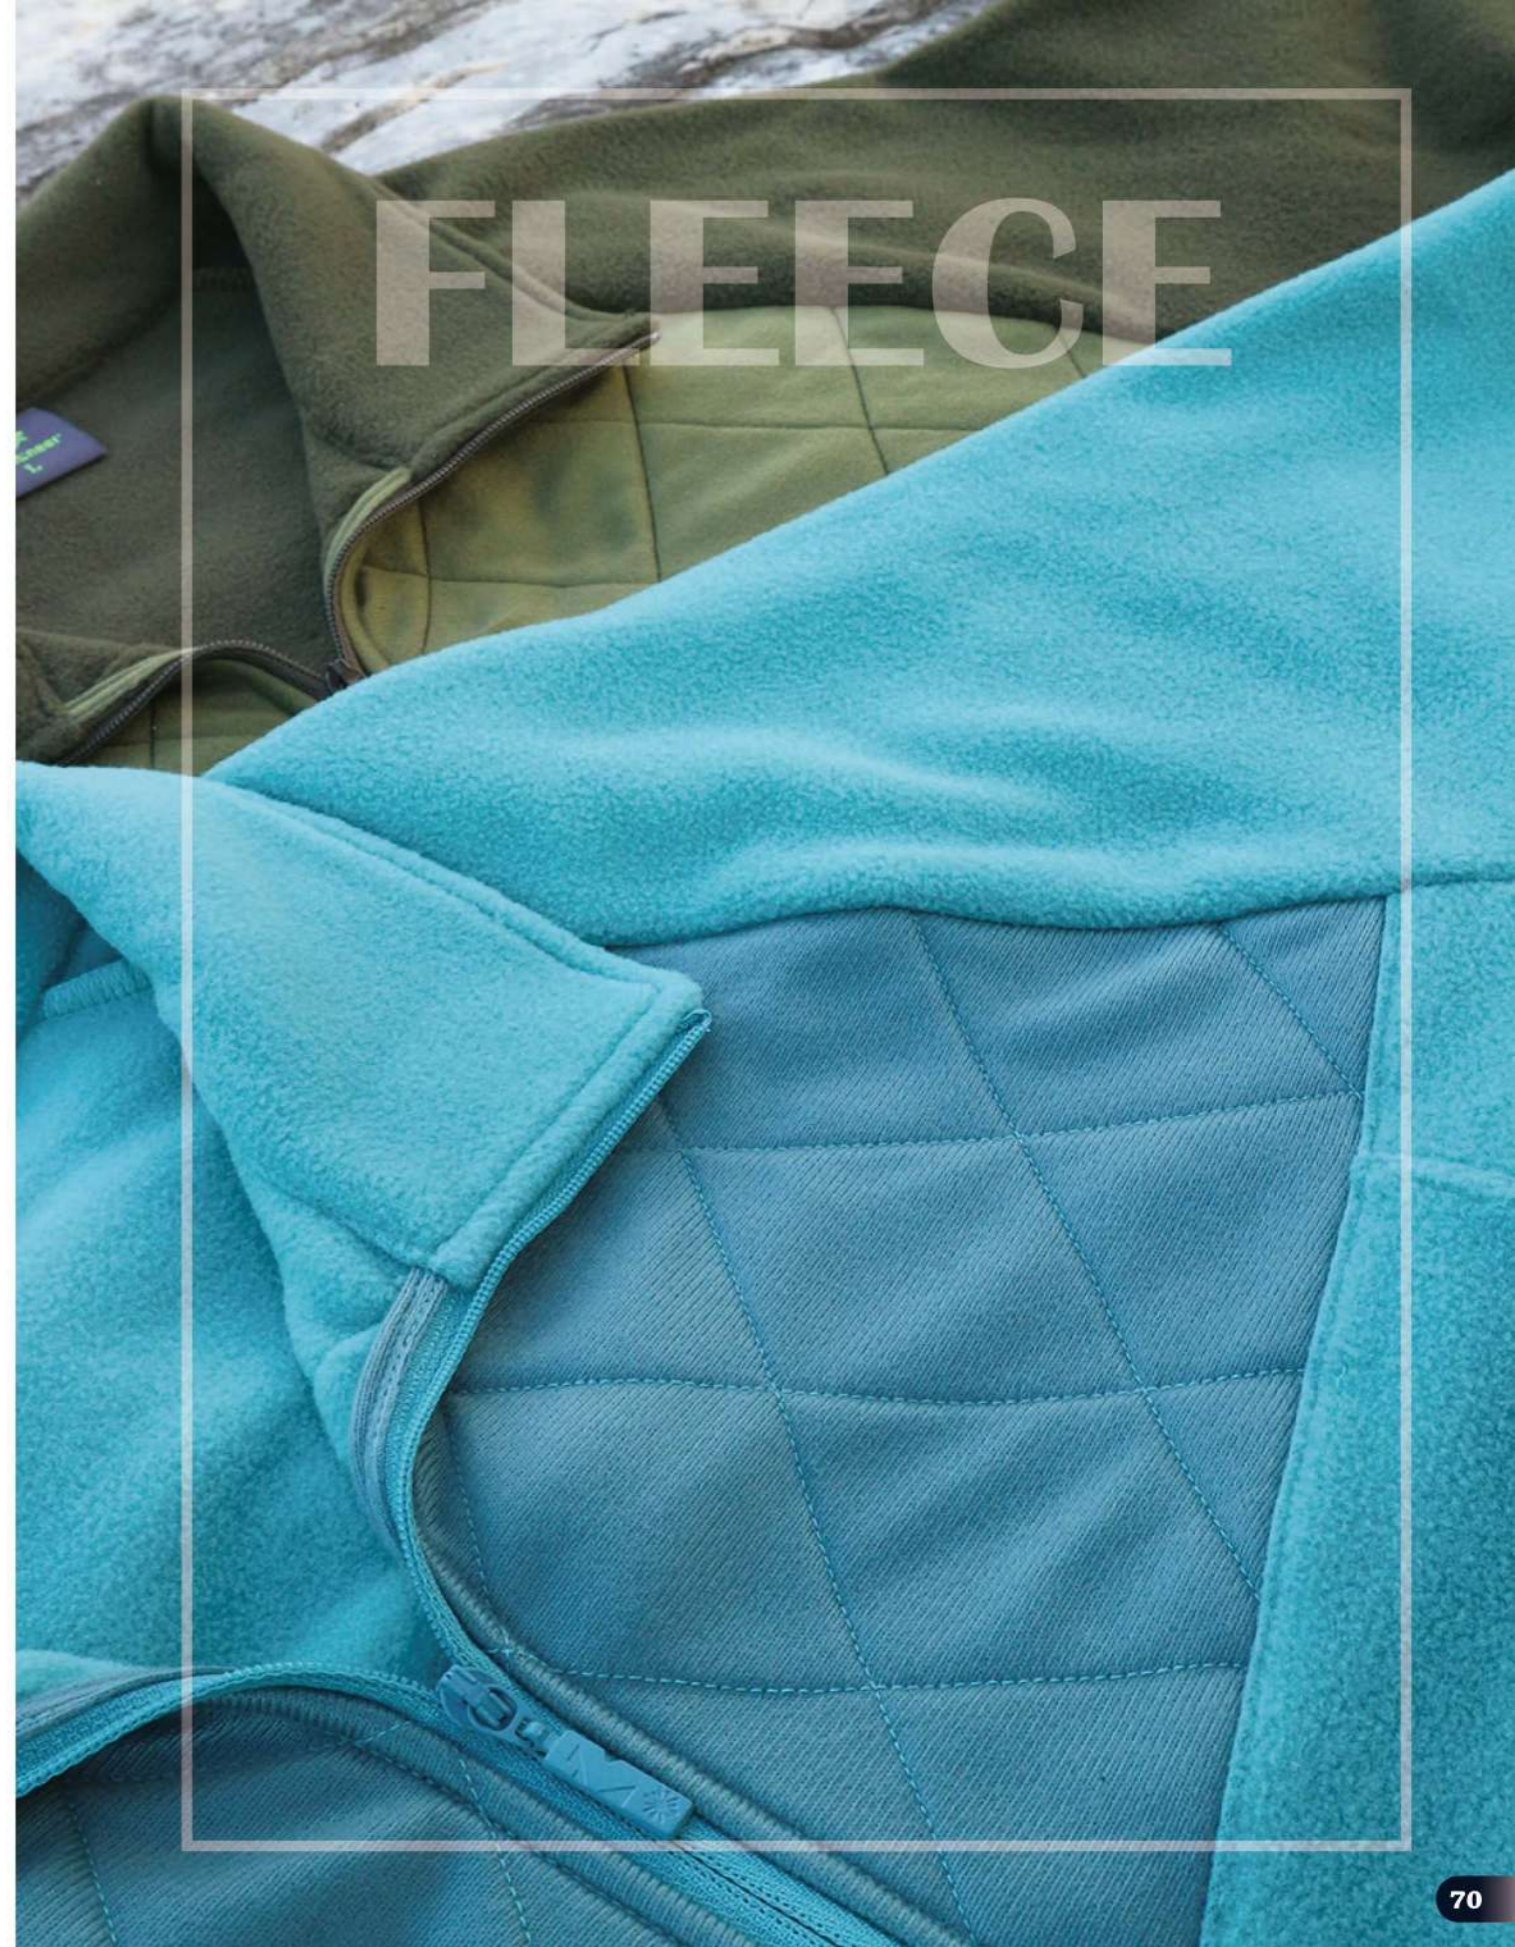

- *超細纖維，四向彈性，活動自在不受限
- *細緻豐厚刷毛，維持體溫蓄熱
- *拉鍊式立領設計，增加保暖及穿脫的舒適度
- *胸前配布壓經典菱格與眾不同
- *率性拉克蘭袖設計
- *微收腰凸顯曲線